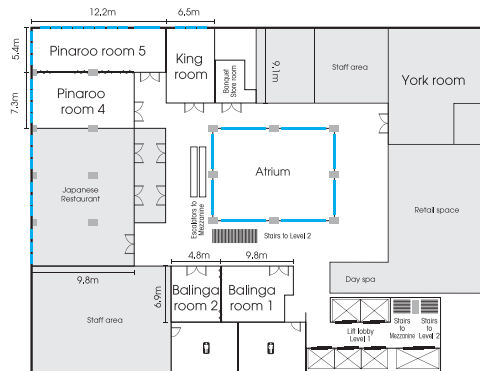

## ROOM DIMENSIONS AND CAPACITIES

Room	Metres	m <sup>2</sup>	Ceiling height	Boardroom	U-Shape	Classroom	Theatre	Cabaret	Banquet	Reception
<b>LEVEL 1</b>										
King	6.5 x 9.1	59	2.40	21	21	27	45	24	30	40
York	-	150	2.70	36	39	48	100	54	68	120
Balinga 1	9.8 x 6.9	68	2.65	21	21	48	60	32	40	50
Balinga 2	4.8 x 6.9	33	2.65	15	15	18	32	16	20	25
Balinga 1-2	14.6 x 6.9	100	2.65	36	42	66	105	56	70	100
Pinaroo 4	9.8 x 7.3	72	2.55	21	24	30	60	32	40	70
Pinaroo 5	12.2 x 5.4	66	2.55	30	30	33	70	40	40	80
Pinaroo 4-5	12.7 x 9.8	124	2.55	-	-	66	130	72	90	170
<b>LEVEL 2</b>										
Wilarra	16.6 x 6.3	105	2.40	42	45	48	100	56	70	100
Yurra	13.0 x 7.0	91	2.40	30	33	36	70	40	50	80
Marra	13.0 x 6.1	79	2.40	30	33	36	60	32	40	60
Kirralaa	12.6 x 6.1	77	2.40	30	33	30	60	32	40	50
Jarara	6.4 x 6.1	39	2.40	12	12	12	25	16	20	15
Iluka	6.4 x 8.0	51.8	2.40	15	15	18	25	16	20	30
Wilarra-Jarara	-	411	2.40	-	-	168	300	168	210	425
Wilarra-Kirralaa	-	354	2.40	-	-	156	275	152	190	410
Wilarra-Yurra	-	202	2.40	-	-	84	170	80	100	180
Wilarra-Marra	-	275	2.40	-	-	120	230	104	130	250
Yurra-Jarara	-	286	2.40	-	-	111	200	108	140	215
Yurra-Kirralaa	12.6 x 19.2	156	2.40	-	-	99	175	96	130	200
Yurra-Marra	13.0 x 13.1	170	2.40	-	-	72	130	72	90	150
Marra-Kirralaa	12.6 x 12.2	156	2.40	-	-	63	100	64	80	120
Jarara-Iluka	6.4 x 14.1	91	2.40	27	27	36	60	40	50	50
<b>LEVEL 12</b>										
Alkira	6.1 x 9.5	58	2.40	21	21	24	50	24	30	70

## FLOOR PLAN

Level 1

Level 2

Level 12