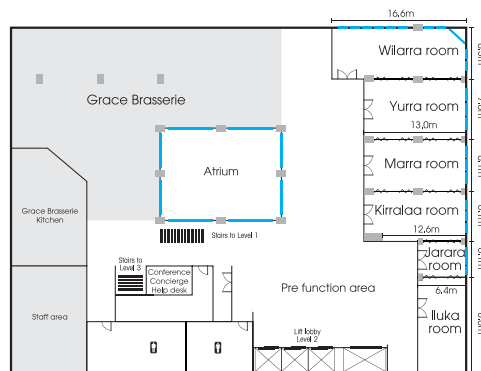

## ROOM DIMENSIONS AND CAPACITIES

Room	Metres	m <sup>2</sup>	Ceiling height	Boardroom	U-Shape	Classroom	Theatre	Cabaret	Banquet	Reception
<b>LEVEL 1</b>										
King	6.5 x 9.1	59	2.40	21	21	27	45	24	30	40
York	-	150	2.70	36	39	48	100	54	68	120
Balinga 1	9.8 x 6.9	68	2.65	21	21	48	60	32	40	50
Balinga 2	4.8 x 6.9	33	2.65	15	15	18	32	16	20	25
Balinga 1-2	14.6 x 6.9	100	2.65	36	42	66	105	56	70	100
Pinaroo 4	9.8 x 7.3	72	2.55	21	24	30	60	32	40	70
Pinaroo 5	12.2 x 5.4	66	2.55	30	30	33	70	40	40	80
Pinaroo 4-5	12.7 x 9.8	124	2.55	-	-	66	130	72	90	170
<b>LEVEL 2</b>										
Wilarra	16.6 x 6.3	105	2.40	42	45	48	100	56	70	100
Yurra	13.0 x 7.0	91	2.40	30	33	36	70	40	50	80
Marra	13.0 x 6.1	79	2.40	30	33	36	60	32	40	60
Kirralaa	12.6 x 6.1	77	2.40	30	33	30	60	32	40	50
Jarara	6.4 x 6.1	39	2.40	12	12	12	25	16	20	15
Iluka	6.4 x 8.0	51.8	2.40	15	15	18	25	16	20	30
Wilarra-Jarara	-	411	2.40	-	-	168	300	168	210	425
Wilarra-Kirralaa	-	354	2.40	-	-	156	275	152	190	410
Wilarra-Yurra	-	202	2.40	-	-	84	170	80	100	180
Wilarra-Marra	-	275	2.40	-	-	120	230	104	130	250
Yurra-Jarara	-	286	2.40	-	-	111	200	108	140	215
Yurra-Kirralaa	12.6 x 19.2	156	2.40	-	-	99	175	96	130	200
Yurra-Marra	13.0 x 13.1	170	2.40	-	-	72	130	72	90	150
Marra-Kirralaa	12.6 x 12.2	156	2.40	-	-	63	100	64	80	120
Jarara-Iluka	6.4 x 14.1	91	2.40	27	27	36	60	40	50	50
<b>LEVEL 12</b>										
Alkira	6.1 x 9.5	58	2.40	21	21	24	50	24	30	70

## FLOOR PLAN

Level 1

Level 2

Level 12