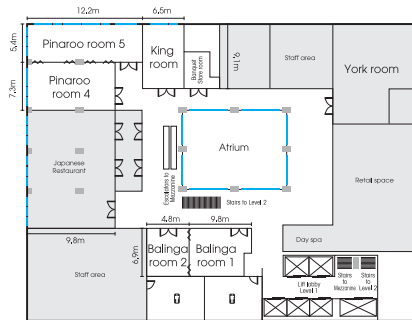

# ROOM DIMENSIONS AND CAPACITIES

Room	Metres	m <sup>2</sup>	Ceiling height	Boardroom or U-Shape	Classroom	Theatre	Cabaret	Banquet	Reception	
				 						
<b>LEVEL 1</b>										
King	6.5 x 9.1	59	2.40	21	27	50	24	40	50	
York	-	150	2.70	36	50	100	48	70	120	
Balinga 1	9.8 x 6.9	68	2.65	24	48	60	40	50	60	
Balinga 2	4.8 x 6.9	33	2.65	12	24	40	16	20	40	
Balinga 1-2	14.6 x 6.9	100	2.65	37	75	120	56	80	150	
Pinaroo 4	9.8 x 7.3	72	2.55	21	36	60	32	60	80	
Pinaroo 5	12.2 x 5.4	66	2.55	30	42	70	48	60	90	
Pinaroo 4-5	12.7 x 9.8	124	2.55	-	78	130	88	120	170	
<b>LEVEL 2</b>										
Wilarra	16.6 x 6.3	105	2.40	36	50	100	48	70	100	
Yurra	13.0 x 7.0	91	2.40	30	40	70	40	60	90	
Marra	13.0 x 6.1	79	2.40	30	40	70	40	60	90	
Kirralaa	12.6 x 6.1	77	2.40	24	30	60	32	50	75	
Jarara	6.4 x 6.1	39	2.40	12	12	24	16	20	20	
Wilarra-Jarara	-	411	2.40	-	-	-	-	280	480	
Wilarra-Kirralaa	-	354	2.40	-	160	300	160	220	450	
Wilarra-Yurra	-	202	2.40	-	90	170	88	130	190	
Wilarra-Marra	-	275	2.40	-	130	240	128	190	280	
Yurra-Jarara	-	286	2.40	-	-	-	-	190	330	
Yurra-Kirralaa	12.6 x 19.2	156	2.40	-	110	200	112	170	255	
Yurra-Marra	13.0 x 13.1	170	2.40	-	80	140	80	120	180	
Marra-Kirralaa	12.6 x 12.2	156	2.40	-	70	130	72	110	165	
<b>LEVEL 3</b>										
Ibara	6.5 x 8.7	57	2.30	14	12	-	-	-	-	
Karana	6.5 x 8.7	57	2.30	14	12	-	-	-	-	
<b>LEVEL 12</b>										
Alkira	6.1 x 9.5	58	2.40	24	30	50	32	40	70	

## FLOOR PLAN

Level 1

Level 2

Level 3

Level 12