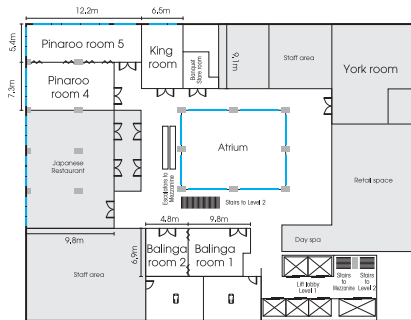

# ROOM DIMENSIONS AND CAPACITIES

Room	Metres	m <sup>2</sup>	Ceiling height	Boardroom or U-Shape	Classroom	Theatre	Cabaret	Banquet	Reception	
				 						
<b>LEVEL 1</b>										
King	6.5 x 9.1	59	2.40	21	27	50	24	40	50	
York	-	150	2.70	36	50	100	48	70	120	
Balinga 1	9.8 x 6.9	68	2.65	24	48	60	40	50	60	
Balinga 2	4.8 x 6.9	33	2.65	12	24	40	16	20	40	
Balinga 1-2	14.6 x 6.9	100	2.65	37	75	120	56	80	150	
Pinaroo 4	9.8 x 7.3	72	2.55	21	36	60	32	60	80	
Pinaroo 5	12.2 x 5.4	66	2.55	30	42	70	48	60	90	
Pinaroo 4-5	12.7 x 9.8	124	2.55	-	78	130	88	120	170	
<b>LEVEL 2</b>										
Wilarra	16.6 x 6.3	105	2.40	36	50	100	48	70	100	
Yurra	13.0 x 7.0	91	2.40	30	40	70	40	60	90	
Marra	13.0 x 6.1	79	2.40	30	40	70	40	60	90	
Kirralaa	12.6 x 6.1	77	2.40	24	30	60	32	50	75	
Jarara	6.4 x 6.1	39	2.40	12	12	24	16	20	20	
Wilarra-Jarara	-	411	2.40	-	-	-	-	280	480	
Wilarra-Kirralaa	-	354	2.40	-	160	300	160	220	450	
Wilarra-Yurra	-	202	2.40	-	90	170	88	130	190	
Wilarra-Marra	-	275	2.40	-	130	240	128	190	280	
Yurra-Jarara	-	286	2.40	-	-	-	-	190	330	
Yurra-Kirralaa	12.6 x 19.2	156	2.40	-	110	200	112	170	255	
Yurra-Marra	13.0 x 13.1	170	2.40	-	80	140	80	120	180	
Marra-Kirralaa	12.6 x 12.2	156	2.40	-	70	130	72	110	165	
<b>LEVEL 3</b>										
Ibara	6.5 x 8.7	57	2.30	14	12	-	-	-	-	
Karana	6.5 x 8.7	57	2.30	14	12	-	-	-	-	
<b>LEVEL 12</b>										
Alkira	6.1 x 9.5	58	2.40	24	30	50	32	40	70	

## FLOOR PLAN

Level 1

Level 2

Level 3

Level 12