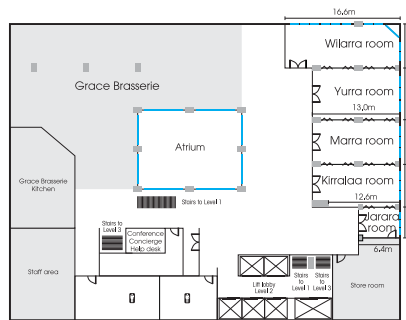

# ROOM DIMENSIONS AND CAPACITIES

Room	Metres	m <sup>2</sup>	Ceiling height	Boardroom or U-Shape	Classroom	Theatre	Cabaret	Banquet	Reception	
				 						
<b>LEVEL 1</b>										
King	6.5 x 9.1	59	2.40	21	27	50	24	40	50	
York	-	150	2.70	36	50	100	48	70	120	
Balinga 1	9.8 x 6.9	68	2.65	24	48	60	40	50	60	
Balinga 2	4.8 x 6.9	33	2.65	12	24	40	16	20	40	
Balinga 1-2	14.6 x 6.9	100	2.65	37	75	120	56	80	150	
Pinaroo 4	9.8 x 7.3	72	2.55	21	36	60	32	60	80	
Pinaroo 5	12.2 x 5.4	66	2.55	30	42	70	48	60	90	
Pinaroo 4-5	12.7 x 9.8	124	2.55	-	78	130	88	120	170	
<b>LEVEL 2</b>										
Wilarra	16.6 x 6.3	105	2.40	36	50	100	48	70	100	
Yurra	13.0 x 7.0	91	2.40	30	40	70	40	60	90	
Marra	13.0 x 6.1	79	2.40	30	40	70	40	60	90	
Kirralaa	12.6 x 6.1	77	2.40	24	30	60	32	50	75	
Jarara	6.4 x 6.1	39	2.40	12	12	24	16	20	20	
Wilarra-Jarara	-	411	2.40	-	-	-	-	280	480	
Wilarra-Kirralaa	-	354	2.40	-	160	300	160	220	450	
Wilarra-Yurra	-	202	2.40	-	90	170	88	130	190	
Wilarra-Marra	-	275	2.40	-	130	240	128	190	280	
Yurra-Jarara	-	286	2.40	-	-	-	-	190	330	
Yurra-Kirralaa	12.6 x 19.2	156	2.40	-	110	200	112	170	255	
Yurra-Marra	13.0 x 13.1	170	2.40	-	80	140	80	120	180	
Marra-Kirralaa	12.6 x 12.2	156	2.40	-	70	130	72	110	165	
<b>LEVEL 3</b>										
Ibara	6.5 x 8.7	57	2.30	14	12	-	-	-	-	
Karana	6.5 x 8.7	57	2.30	14	12	-	-	-	-	
<b>LEVEL 12</b>										
Alkira	6.1 x 9.5	58	2.40	24	30	50	32	40	70	

## FLOOR PLAN

Level 1

Level 2

Level 3

Level 12