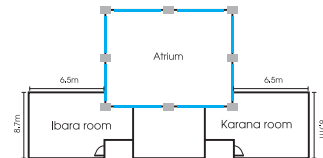

# ROOM DIMENSIONS AND CAPACITIES

Room	Metres	m <sup>2</sup>	Ceiling height	Boardroom or U-Shape	Classroom	Theatre	Cabaret	Banquet	Reception	
				 						
<b>LEVEL 1</b>										
King	6.5 x 9.1	59	2.40	21	27	50	24	40	50	
York	-	150	2.70	36	50	100	48	70	120	
Balinga 1	9.8 x 6.9	68	2.65	24	48	60	40	50	60	
Balinga 2	4.8 x 6.9	33	2.65	12	24	40	16	20	40	
Balinga 1-2	14.6 x 6.9	100	2.65	37	75	120	56	80	150	
Pinaroo 4	9.8 x 7.3	72	2.55	21	36	60	32	60	80	
Pinaroo 5	12.2 x 5.4	66	2.55	30	42	70	48	60	90	
Pinaroo 4-5	12.7 x 9.8	124	2.55	-	78	130	88	120	170	
<b>LEVEL 2</b>										
Wilarra	16.6 x 6.3	105	2.40	36	50	100	48	70	100	
Yurra	13.0 x 7.0	91	2.40	30	40	70	40	60	90	
Marra	13.0 x 6.1	79	2.40	30	40	70	40	60	90	
Kirralaa	12.6 x 6.1	77	2.40	24	30	60	32	50	75	
Jarara	6.4 x 6.1	39	2.40	12	12	24	16	20	20	
Wilarra-Jarara	-	411	2.40	-	-	-	-	280	480	
Wilarra-Kirralaa	-	354	2.40	-	160	300	160	220	450	
Wilarra-Yurra	-	202	2.40	-	90	170	88	130	190	
Wilarra-Marra	-	275	2.40	-	130	240	128	190	280	
Yurra-Jarara	-	286	2.40	-	-	-	-	190	330	
Yurra-Kirralaa	12.6 x 19.2	156	2.40	-	110	200	112	170	255	
Yurra-Marra	13.0 x 13.1	170	2.40	-	80	140	80	120	180	
Marra-Kirralaa	12.6 x 12.2	156	2.40	-	70	130	72	110	165	
<b>LEVEL 3</b>										
Ibara	6.5 x 8.7	57	2.30	14	12	-	-	-	-	
Karana	6.5 x 8.7	57	2.30	14	12	-	-	-	-	
<b>LEVEL 12</b>										
Alkira	6.1 x 9.5	58	2.40	24	30	50	32	40	70	

## FLOOR PLAN

Level 1

Level 2

Level 3

Level 12