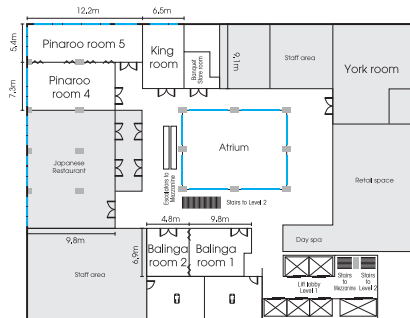

- Elegant art deco surroundings
- Broadband technology in all conference rooms
- Natural light in 14 meeting and conference rooms

THE GRACE SYDNEY

77 York Street, Sydney NSW 2000, Australia.
P.O. Box Q1646, Sydney NSW 1230, Australia.

t: +612 9272 6619 or 9272 6888 f: +612 9272 6616 e: conference@gracehotel.com.au

www.gracehotel.com.au www.fh-hotels.com

[f](#) [@](#) TheGraceHotel [t](#) GraceHotelSyd

THE GRACE
SYDNEY

ROOM DIMENSIONS AND CAPACITIES

Room	Metres	m ²	Ceiling height	Boardroom or U-Shape	Classroom	Theatre	Cabaret	Banquet	Reception	
				 						
LEVEL 1										
King	6.5 x 9.1	59	2.40	21	27	50	24	40	50	
York	-	150	2.70	36	50	100	48	70	120	
Balinga 1	9.8 x 6.9	68	2.65	24	48	60	40	50	60	
Balinga 2	4.8 x 6.9	33	2.65	12	24	40	16	20	40	
Balinga 1-2	14.6 x 6.9	100	2.65	37	75	120	56	80	150	
Pinaroo 4	9.8 x 7.3	72	2.55	21	36	60	32	60	80	
Pinaroo 5	12.2 x 5.4	66	2.55	30	42	70	48	60	90	
Pinaroo 4-5	12.7 x 9.8	124	2.55	-	78	130	88	120	170	
LEVEL 2										
Wilarra	16.6 x 6.3	105	2.40	36	50	100	48	70	100	
Yurra	13.0 x 7.0	91	2.40	30	40	70	40	60	90	
Marra	13.0 x 6.1	79	2.40	30	40	70	40	60	90	
Kirralaa	12.6 x 6.1	77	2.40	24	30	60	32	50	75	
Jarara	6.4 x 6.1	39	2.40	12	12	24	16	20	20	
Wilarra-Jarara	-	411	2.40	-	-	-	-	280	480	
Wilarra-Kirralaa	-	354	2.40	-	160	300	160	220	450	
Wilarra-Yurra	-	202	2.40	-	90	170	88	130	190	
Wilarra-Marra	-	275	2.40	-	130	240	128	190	280	
Yurra-Jarara	-	286	2.40	-	-	-	-	190	330	
Yurra-Kirralaa	12.6 x 19.2	156	2.40	-	110	200	112	170	255	
Yurra-Marra	13.0 x 13.1	170	2.40	-	80	140	80	120	180	
Marra-Kirralaa	12.6 x 12.2	156	2.40	-	70	130	72	110	165	
LEVEL 3										
Ibara	6.5 x 8.7	57	2.30	14	12	-	-	-	-	
Karana	6.5 x 8.7	57	2.30	14	12	-	-	-	-	
LEVEL 12										
Alkira	6.1 x 9.5	58	2.40	24	30	50	32	40	70	

FLOOR PLAN

Level 1

Level 2

Level 3

Level 12