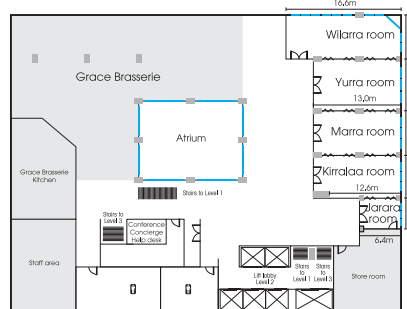

- Elegant art deco surroundings
- Broadband technology in all conference rooms
- Natural light in 14 meeting and conference rooms

THE GRACE SYDNEY

77 York Street, Sydney NSW 2000, Australia.
P.O. Box Q1646, Sydney NSW 1230, Australia.

t: +612 9272 6619 or 9272 6888 f: +612 9272 6616 e: conference@gracehotel.com.au

www.gracehotel.com.au www.fh-hotels.com

[f](#) [@](#) TheGraceHotel [t](#) GraceHotelSyd

THE GRACE
SYDNEY

ROOM DIMENSIONS AND CAPACITIES

Room	Metres	m ²	Ceiling height	Boardroom or U-Shape	Classroom	Theatre	Cabaret	Banquet	Reception	
				 						
LEVEL 1										
King	6.5 x 9.1	59	2.40	21	27	50	24	40	50	
York	-	150	2.70	36	50	100	48	70	120	
Balinga 1	9.8 x 6.9	68	2.65	24	48	60	40	50	60	
Balinga 2	4.8 x 6.9	33	2.65	12	24	40	16	20	40	
Balinga 1-2	14.6 x 6.9	100	2.65	37	75	120	56	80	150	
Pinaroo 4	9.8 x 7.3	72	2.55	21	36	60	32	60	80	
Pinaroo 5	12.2 x 5.4	66	2.55	30	42	70	48	60	90	
Pinaroo 4-5	12.7 x 9.8	124	2.55	-	78	130	88	120	170	
LEVEL 2										
Wilarra	16.6 x 6.3	105	2.40	36	50	100	48	70	100	
Yurra	13.0 x 7.0	91	2.40	30	40	70	40	60	90	
Marra	13.0 x 6.1	79	2.40	30	40	70	40	60	90	
Kirralaa	12.6 x 6.1	77	2.40	24	30	60	32	50	75	
Jarara	6.4 x 6.1	39	2.40	12	12	24	16	20	20	
Wilarra-Jarara	-	411	2.40	-	-	-	-	280	480	
Wilarra-Kirralaa	-	354	2.40	-	160	300	160	220	450	
Wilarra-Yurra	-	202	2.40	-	90	170	88	130	190	
Wilarra-Marra	-	275	2.40	-	130	240	128	190	280	
Yurra-Jarara	-	286	2.40	-	-	-	-	190	330	
Yurra-Kirralaa	12.6 x 19.2	156	2.40	-	110	200	112	170	255	
Yurra-Marra	13.0 x 13.1	170	2.40	-	80	140	80	120	180	
Marra-Kirralaa	12.6 x 12.2	156	2.40	-	70	130	72	110	165	
LEVEL 3										
Ibara	6.5 x 8.7	57	2.30	14	12	-	-	-	-	
Karana	6.5 x 8.7	57	2.30	14	12	-	-	-	-	
LEVEL 12										
Alkira	6.1 x 9.5	58	2.40	24	30	50	32	40	70	

FLOOR PLAN

Level 1

Level 2

Level 3

Level 12