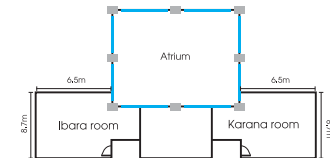

Room	Metres	m ²	Ceiling height	Boardroom or U-Shape	Classroom	Theatre	Cabaret	Banquet	Reception	
				 						
LEVEL 1										
King	6.5 x 9.1	59	2.40	21	27	50	24	40	50	
York	-	150	2.70	36	50	100	48	70	120	
Balinga 1	9.8 x 6.9	68	2.65	24	48	60	40	50	60	
Balinga 2	4.8 x 6.9	33	2.65	12	24	40	16	20	40	
Balinga 1-2	14.6 x 6.9	100	2.65	37	75	120	56	80	150	
Pinaroo 4	9.8 x 7.3	72	2.55	21	36	60	32	60	80	
Pinaroo 5	12.2 x 5.4	66	2.55	30	42	70	48	60	90	
Pinaroo 4-5	12.7 x 9.8	124	2.55	-	78	130	88	120	170	
LEVEL 2										
Wilarra	16.6 x 6.3	105	2.40	36	50	100	48	70	100	
Yurra	13.0 x 7.0	91	2.40	30	40	70	40	60	90	
Marra	13.0 x 6.1	79	2.40	30	40	70	40	60	90	
Kirralaa	12.6 x 6.1	77	2.40	24	30	60	32	50	75	
Jarara	6.4 x 6.1	39	2.40	12	12	24	16	20	20	
Wilarra-Jarara	-	411	2.40	-	-	-	-	280	480	
Wilarra-Kirralaa	-	354	2.40	-	160	300	160	220	450	
Wilarra-Yurra	-	202	2.40	-	90	170	88	130	190	
Wilarra-Marra	-	275	2.40	-	130	240	128	190	280	
Yurra-Jarara	-	286	2.40	-	-	-	-	190	330	
Yurra-Kirralaa	12.6 x 19.2	156	2.40	-	110	200	112	170	255	
Yurra-Marra	13.0 x 13.1	170	2.40	-	80	140	80	120	180	
Marra-Kirralaa	12.6 x 12.2	156	2.40	-	70	130	72	110	165	
LEVEL 3										
Ibara	6.5 x 8.7	57	2.30	14	12	-	-	-	-	
Karana	6.5 x 8.7	57	2.30	14	12	-	-	-	-	
LEVEL 12										
Alkira	6.1 x 9.5	58	2.40	24	30	50	32	40	70	

FLOOR PLAN

Level 1

Level 2

Level 3

Level 12